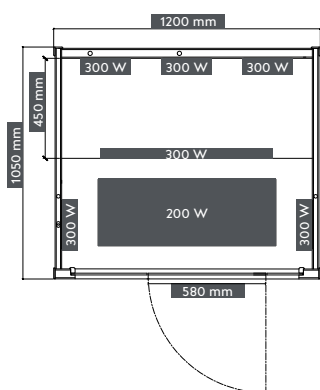

CARBON 1

ART. ŠT.
EAN
ZUNANJE MERE
NOTRANJE MERE

F10100
9002827042356
100 x 130 x 195 cm
89 x 121 x 184 cm

CARBON 2

- » Za 2 osebi
- » 14 karbonskih seval
- » Moč: 3.100 Watt
- » Napajalna napetost: 220-240V
- » Zvezdna LED osvetlitev
- » Vrata in prednja stranica - 6 mm varnostno steklo (tonirano)
- » Elektronski upravljalac
- » MP3 predvajalnik (z Bluetooth)
- » 2x zvočnik
- » 2x ergonomsko naslonjalo
- » Les: HEMLOCK

CARBON 2

ART. ŠT.
EAN
ZUNANJE MERE
NOTRANJE MERE

F10180
9002827042363
180 x 150 x 195 cm
169 x 141 x 184 cm

I INFRARDEČE KABINE

MALMÖ 1

NOVO

- » Za 1 osebo
- » 4 steklokeramičnih seval polnega spektra + 1 karbonsko sevalo
- » Moč: 1.320 Watt
- » Napajalna napetost: 220-240V
- » Barvna terapija
- » Lučka
- » vrata in prednja stranica - 8 mm varnostno steklo
- » Elektronski upravljalac
- » Radio + MP3 predvajalnik (z Bluetooth)
- » 2x zvočnik
- » Zračnik
- » Les: HEMLOCK

MALMÖ 1

ART. ŠT.
EAN
ZUNANJE MERE
NOTRANJE MERE

SB10090
9002827049263
90 x 90 x 190 cm
80 x 80 x 178 cm

MALMÖ 2

- » Za 2 osebi
- » 6 steklokeramičnih seval polnega spektra + 1 karbonsko sevalo
- » Moč: 2.000 Watt
- » Napajalna napetost: 220-240V
- » Barvna terapija
- » Lučka
- » vrata in prednja stranica - 8 mm varnostno steklo
- » Elektronski upravljalac
- » Radio + MP3 predvajalnik (z Bluetooth)
- » 2x zvočnik
- » Zračnik
- » Les: HEMLOCK