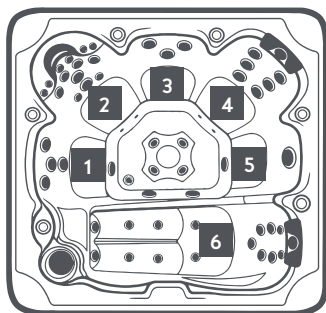

BEL

ART. ŠT.
EAN
ZUNANJE MERE

SPA12
9002827280659
210 x 210 x 95 cm

MODER

SPA13
9002827280666
210 x 210 x 95 cm