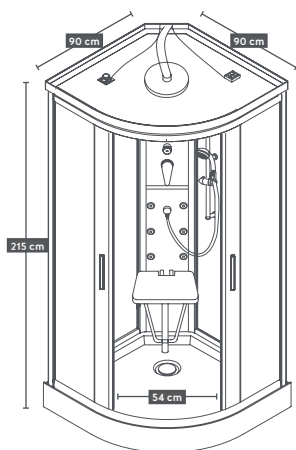

RELAX

- » **Parni generator**
- » Drсна vrata - 5 mm ESG varnostno steklo
- » Dvojni koleščki zgoraj / spodaj na klik
- » Aluminijasti profili v srebrni barvi
- » 6 masažnih šob
- » Naglavni tuš
- » Nastavljiva tuš ročka
- » Sedež
- » Radio
- » Steklена polička
- » Ventilator
- » LED osvetlitev
- » Napajalna napetost: 220-240V

RELAX

ART. ŠT.
EAN
ZUNANJE MERE
MOČ

CS99
9002827109905
90 x 90 x 215 cm
3.000W