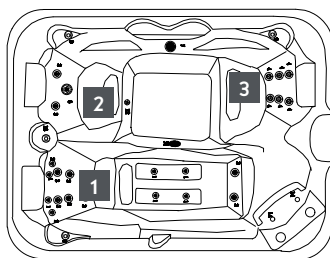

BEL

ART. ŠT.
EAN
ZUNANJE MERE

SPA56
9002827051310
210 x 160 x 80 cm