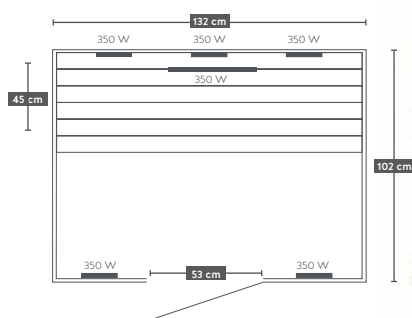

I INFRARDEČE KABINE

CLASSICO

- » Za 2 osebi
- » 6 steklokeramičnih seval polnega spektra
- » Moč: 2.100 Watt
- » Napajalna napetost: 220-240V
- » Barvna terapija
- » Lučka
- » Vrata - 6 mm varnostno steklo
- » Elektronski upravljaliec
- » Radio + MP3 predvajalnik (z Bluetooth)
- » 2x zvočnik
- » Zračnik
- » Les: CEDRA

CLASSICO

ART. ŠT.	H50530
EAN	9002827039097
ZUNANJE MERE	132 x 102 x 190 cm
NOTRANJE MERE	116,5 x 85,5 x 181 cm