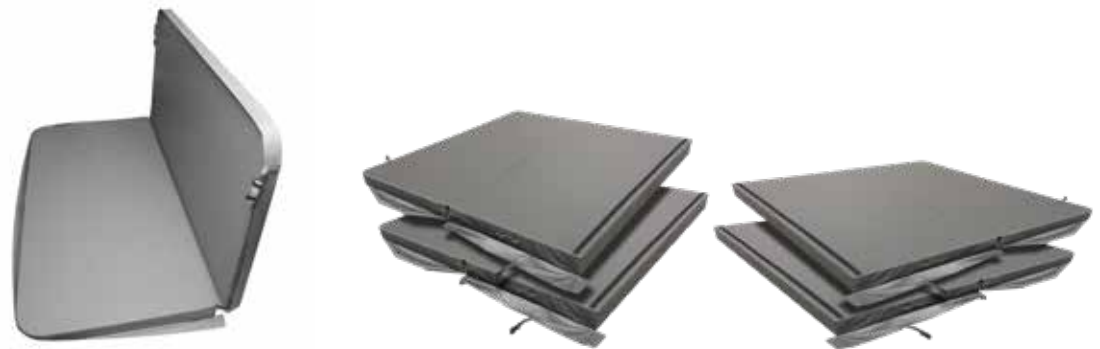

TERMO POKRIVALO

ART. ŠT.
EAN
ZUNANJE MERE
VSEBINA
PRIMERNO ZA

AD004
9002827045432
190 x 190 x 10 cm
Vsebuje 1 kos
» SPA14
» SPA15

AD005
9002827045470
400 x 230 x 15 cm
Vsebuje 2 kosa
» SPA50

AD006
9002827045487
450 x 230 x 15 cm
Vsebuje 2 kosa
» SPA51