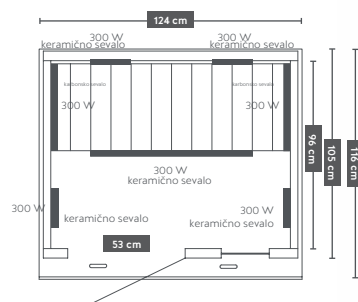

CLASSICO

ART. ŠT.	H50530
EAN	9002827039097
ZUNANJE MERE	132 x 102 x 190 cm
NOTRANJE MERE	116,5 x 85,5 x 181 cm

KOMBI

- » Za 2 osebi
- » 5 keramičnih seval + 2 karbonska sevala
- » Moč 2.100 Watt
- » Napajalna napetost: 220-240V
- » Barvna terapija
- » Lučka
- » vrata in prednja stranica - 6 mm varnostno steklo
- » Elektronski upravljaliec
- » Radio + MP3 predvajalnik (z Bluetooth)
- » Zvočnik
- » Zračnik
- » Les: HEMLOCK