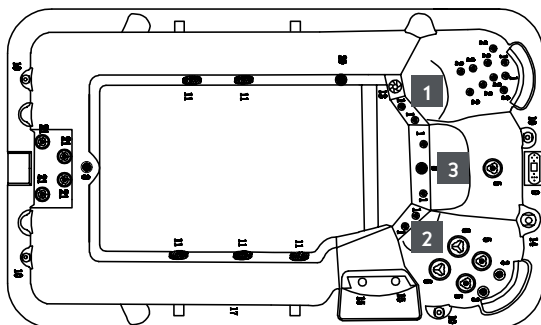

27x Masažne šobe

Plavalne šobe	4
5" Masažne šobe	0
4.5" Masažne šobe	5
3.5" Masažne šobe	2
3" Masažne šobe	0
2.5" Masažne šobe	0
2" Masažne šobe	16

Masažna mesta:

Mesto 1 Mesto 2 Mesto 3