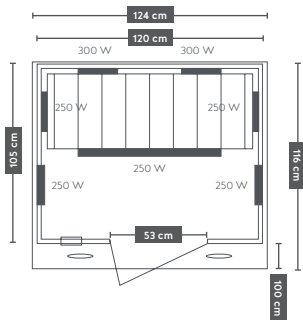

KOMFORT

- » Za 2 osebi
- » 7 karbonskih seval
- » Možnost vklopa / izklopa grelca za noge
- » Moč: 1.850 Watt
- » Napajalna napetost: 220-240V
- » Barvna terapija
- » Osvetlitev znotraj in zunaj
- » Vrata in prednja stranica - 6 mm varnostno steklo
- » Elektronski upravljalac
- » Radio + MP3 predvajalnik (z Bluetooth)
- » 2x zvočnik
- » Zračnik
- » Les: HEMLOCK

KOMFORT

ART. ŠT. **60624**
EAN 9002827606244
ZUNANJE MERE 124 x 116 x 190 cm
NOTRANJE MERE 113 x 96 x 176 cm

CARMEN 2