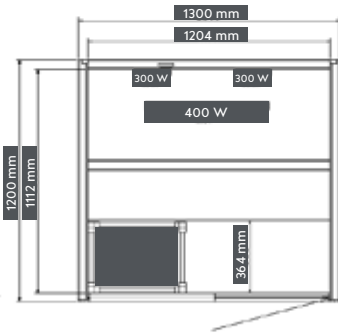

CARMEN 2

ART. ŠT. **J50120**
 EAN 9002827042189
 ZUNANJE MERE 120 x 120 x 195 cm
 NOTRANJE MERE 112 x 95 x 178 cm

CARMEN

- » Za 2 osebi
- » 5 keramičnih seval
- » Moč: 1.750 Watt
- » Napajalna napetost: 220-240V
- » Barvna terapija
- » Osvetlitev znotraj in zunaj
- » Vrata in prednja stranica - 6 mm varnostno steklo
- » Elektronski upravljaliec
- » Radio + MP3 predvajalnik (z Bluetooth)
- » Zvočnik
- » Zračnik
- » Les: HEMLOCK

CARMEN

ART. ŠT.	60615
EAN	9002827606152
ZUNANJE MERE	124 x 116 x 190 cm
NOTRANJE MERE	113 x 96 x 176 cm

PUNTO

- » Za 1 osebo
- » 4 keramična sevala
- » Moč: 1.350 Watt
- » Napajalna napetost: 220-240V
- » Barvna terapija
- » Osvetlitev znotraj in zunaj
- » Vrata in prednja stranica - 6 mm varnostno steklo
- » Elektronski upravljaliec
- » Radio + MP3 predvajalnik (z Bluetooth)
- » Zvočnik
- » Zračnik
- » Les: HEMLOCK

PUNTO

ART. ŠT.	60613
EAN	9002827606138
ZUNANJE MERE	94 x 101 x 190 cm
NOTRANJE MERE	83 x 81 x 176 cm

TWINCOMBI

- » Za 2 osebi
- » 3 steklokeramična sevala polnega spektra / Grelec za savne 3,6 kW
- » Napajalna napetost: 220-240V
- » Peč za savno vklj. z vulkanskim kamenjem
- » Moč: 1.000 Watt + 3.600 Watt
- » Barvna LED osvetlitvev
- » Vrata in sprednja stranica - 8 mm varnostno steklo
- » Elektronski upravljalac
- » MP3 predvajalnik (z Bluetooth)
- » Zvočnik
- » Vedro z zajemalko / termometer / peščena ura
- » Les: HEMLOCK