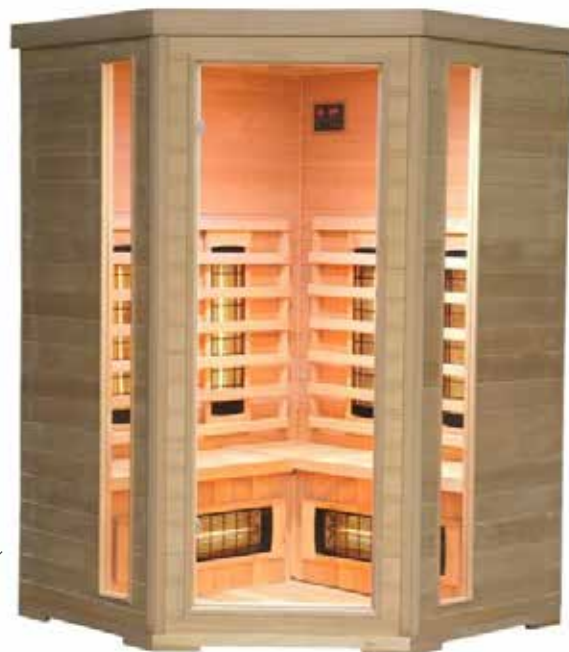

- » Za 2 osebi
- » 6 steklokeramičnih seval polnega spektra (2 consko krmiljenje)
- » Moč: 2.100 Watt
- » Napajalna napetost: 220-240V
- » Barvna terapija
- » Lučka
- » Vrata in stranici - 6 mm varnostno steklo
- » Elektronski upravljalac
- » Radio + MP3 predvajalnik (z Bluetooth)
- » 2x zvočnik
- » Zračnik
- » Les: HEMLOCK

APOLLO

ART. ŠT. **H60730**
EAN 9002827039141
ZUNANJE MERE 130 x 130 x 200 cm
NOTRANJE MERE 118 x 118 x 188,5 cm