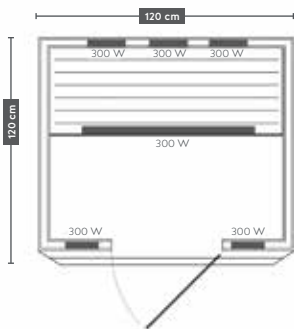

CLASSICO

ART. ŠT.	H50530
EAN	9002827039097
ZUNANJE MERE	132 x 102 x 190 cm
NOTRANJE MERE	116,5 x 85,5 x 181 cm

KOMBI

- » Za 2 osebi
- » 5 keramičnih seval + 2 karbonska sevala
- » Moč 2.100 Watt
- » Napajalna napetost: 220-240V
- » Barvna terapija
- » Lučka
- » vrata in prednja stranica - 6 mm varnostno steklo
- » Elektronski upravljaliec
- » Radio + MP3 predvajalnik (z Bluetooth)
- » Zvočnik
- » Zračnik
- » Les: HEMLOCK

KOMFORT

ART. ŠT. **60624**
 EAN 9002827606244
 ZUNANJE MERE 124 x 116 x 190 cm
 NOTRANJE MERE 113 x 96 x 176 cm

CARMEN 2

- » Za 2 osebi
- » 6 keramičnih seval
- » Moč: 1.800 Watt
- » Napajalna napetost: 220-240V
- » Barvna terapija
- » Lučka
- » Vrata - 6 mm varnostno steklo
- » MP3 predvajalnik (z Bluetooth)
- » 2x zvočnik
- » Les: HEMLOCK