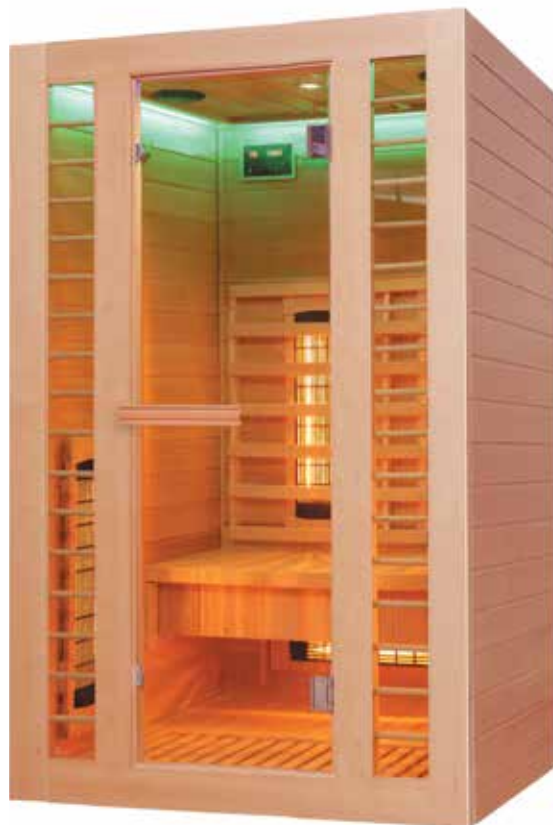

I INFRARDEČE KABINE

SAFIR

- » Za 2 osebi
- » 5 steklokeramičnih seval polnega spektra (2 nastavljiva) + 1 karbonsko sevalo
- » Moč: 2.000W
- » Napajalna napetost: 220-240V
- » Barvna terapija
- » Lučka
- » Vrata in prednja stranica - 6 mm varnostno steklo
- » Elektronski upravljalac
- » Radio + MP3 predvajalnik (z Bluetooth)
- » 2x zvočnik
- » Zračnik
- » Les: HEMLOCK

SAFIR

ART. ŠT.

EAN

ZUNANJE MERE

NOTRANJE MERE

H10120

9002827047214

120 x 105 x 195 cm

113 x 96 x 176 cm

NEW YORK