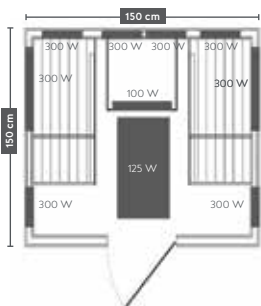

MALMÖ 2

ART. ŠT.
EAN
ZUNANJE MERE
NOTRANJE MERE

SB10120
9002827047610
120 x 105 x 190 cm
110 x 95 x 178 cm

DELUXE

- » Za 3-4 osebe
- » 8 steklokeramičnih seval polnega spektra (6 nastavljivih) + 1 karbonsko sevalo
- » Moč: 2.580 Watt
- » Napajalna napetost: 220-240V
- » Barvna terapija
- » Lučka
- » Vrata in prednji stranici - 8 mm varnostno steklo
- » Elektronski upravljalac
- » MP3 predvajalnik (z Bluetooth)
- » 2x zvočnik
- » Zračnik
- » Les: HEMLOCK

DELUXE

ART. ŠT.	J21150
EAN	9002827042158
ZUNANJE MERE	150 x 150 x 200 cm
NOTRANJE MERE	142 x 142 x 189 cm

OSLO

- » Za 2 osebi
- » 8 steklokeramičnih seval polnega spektra (4 nastavljiva) + 2 karbonski sevali
- » Moč: 2.625 Watt
- » Napajalna napetost: 220-240V
- » Barvna LED osvetlitev
- » Barvna terapija
- » Lučka
- » Vrata in prednja stranica - 6 mm varnostno steklo
- » Elektronski upravljalac
- » MP3 predvajalnik (z Bluetooth)
- » 2x zvočnik
- » ergonomsko sedalo in naslonjalo
- » Les: HEMLOCK