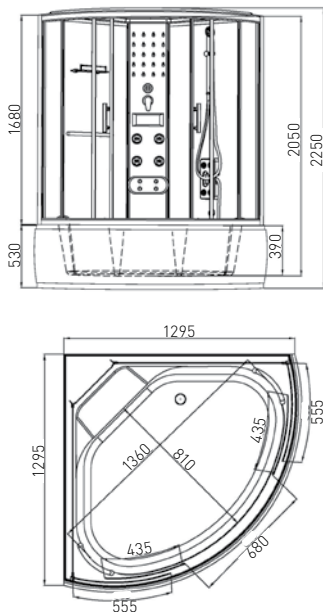

CUBA

CUBA

ART. ŠT.
EAN
ZUNANJE MERE
MOČ

CS25
9002827047597
130 x 130 x 225 cm
3.000W