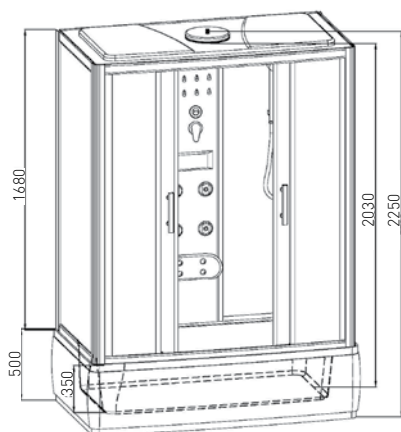

NEVADA 150 NEVADA 170

ART. ŠT.
EAN
ZUNANJE MERE
MOČ

CS150
9002827047634
85 x 150 x 221 cm
3.000W

CS170
9002827047641
85 x 170 x 225 cm
3.000W

Za CUBA, SALSA in NEVADA

SYSTEM POWER 1
(5 stranskih šob) -
ORIGINALNI "KOLLER"