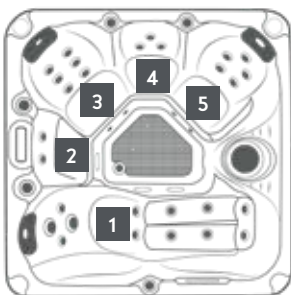

**NI VKLJUČEN
POKROV IN STOPNICE**
Dodatni pribor najdete
na straneh 40 in 41.

BEL

ART. ŠT.
EAN
ZUNANJE MERE

SPA14
9002827042479
190 x 190 x 86 cm

MODER

SPA15
9002827042486
190 x 190 x 86 cm