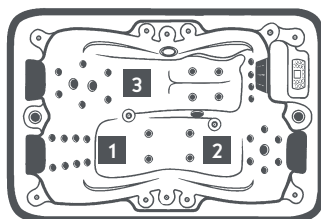

BEL

ART. ŠT.
EAN
ZUNANJE MERE

SPA08
9002827025359
205 x 130 x 70 cm

MODER

SPA09
9002827025373
205 x 130 x 70 cm