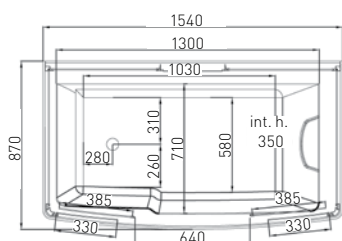

NEVADA 150 NEVADA 170

ART. ŠT.
EAN
ZUNANJE MERE
MOČ

CS150
9002827047634
85 x 150 x 221 cm
3.000W

CS170
9002827047641
85 x 170 x 225 cm
3.000W

Za CUBA, SALSA in NEVADA

SYSTEM POWER 1
(5 stranskih šob) -
ORIGINALNI "KOLLER"