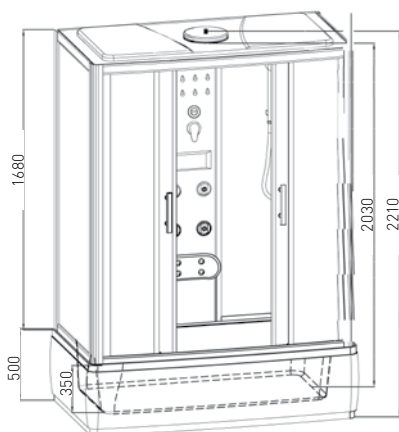

NEVADA

» Parni generator

- » Vrata in stranici - 5 mm ESG varnostno steklo, stranici sta tonirani
- » Zadnja stranica 4 mm ESG steklo v črni barvi
- » Aluminijski profili v srebrni barvi
- » Dvojni koleščki zgoraj / spodaj na klik
- » Enoročni mešalnik in preklopnik
- » Držalo
- » Vodilo za tuš
- » Naglavni tuš
- » Tuš ročka
- » 4 šobe na panelu za masažo in tuširanje
- » 4 šobe za masažo hrbta
- » Upravljanje preko zaslona na dotik z radiem
- » Zvočnik, ventilator, LED osvetlitev
- » 1 sedež
- » 1 naslonjalo
- » Držalo za brisače
- » Polička
- » Snemljiva obloga
- » Tuš kad višine 50 cm
- » Napajalna napetost: 220-240V

NEVADA 150   NEVADA 170

ART. ŠT.
EAN
ZUNANJE MERE
MOČ

CS150
9002827047634
85 x 150 x 221 cm
3.000W

CS170
9002827047641
85 x 170 x 225 cm
3.000W

Za CUBA, SALSA in NEVADA

SYSTEM POWER 1
(5 stranskih šob) -
ORIGINALNI "KOLLER"

SYSTEM POWER 1

ART. ŠT.
EAN

259001
9002827590017