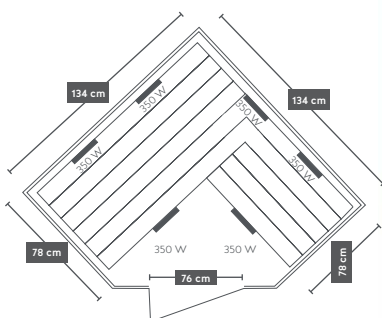

143 x 101 x 176 cm

CALIPSO

- » Za 3 osebe
- » 3 keramična sevala + 4 karbonska sevala
- » Možnost vklopa / izklopa grelca za noge
- » Moč: 2.000 Watt
- » Napajalna napetost: 220-240V
- » Barvna terapija
- » Lučka
- » Vrata in prednja stranica - 6 mm varnostno steklo
- » 50% stekla je matiranega
- » Elektronski upravljalac
- » Radio + MP3 predvajalnik (z Bluetooth)
- » 2x zvočnik
- » Zračnik
- » Les: HEMLOCK

CALIPSO

ART. ŠT. **H30310**
 EAN 9002827303150
 ZUNANJE MERE 142 x 107 x 190 cm
 NOTRANJE MERE 133 x 96 x 176 cm

APOLLO

- » Za 2 osebi
- » 6 steklokeramičnih seval polnega spektra (2 consko krmiljenje)
- » Moč: 2.100 Watt
- » Napajalna napetost: 220-240V
- » Barvna terapija
- » Lučka
- » Vrata in stranici - 6 mm varnostno steklo
- » Elektronski upravljalac
- » Radio + MP3 predvajalnik (z Bluetooth)
- » 2x zvočnik
- » Zračnik
- » Les: HEMLOCK