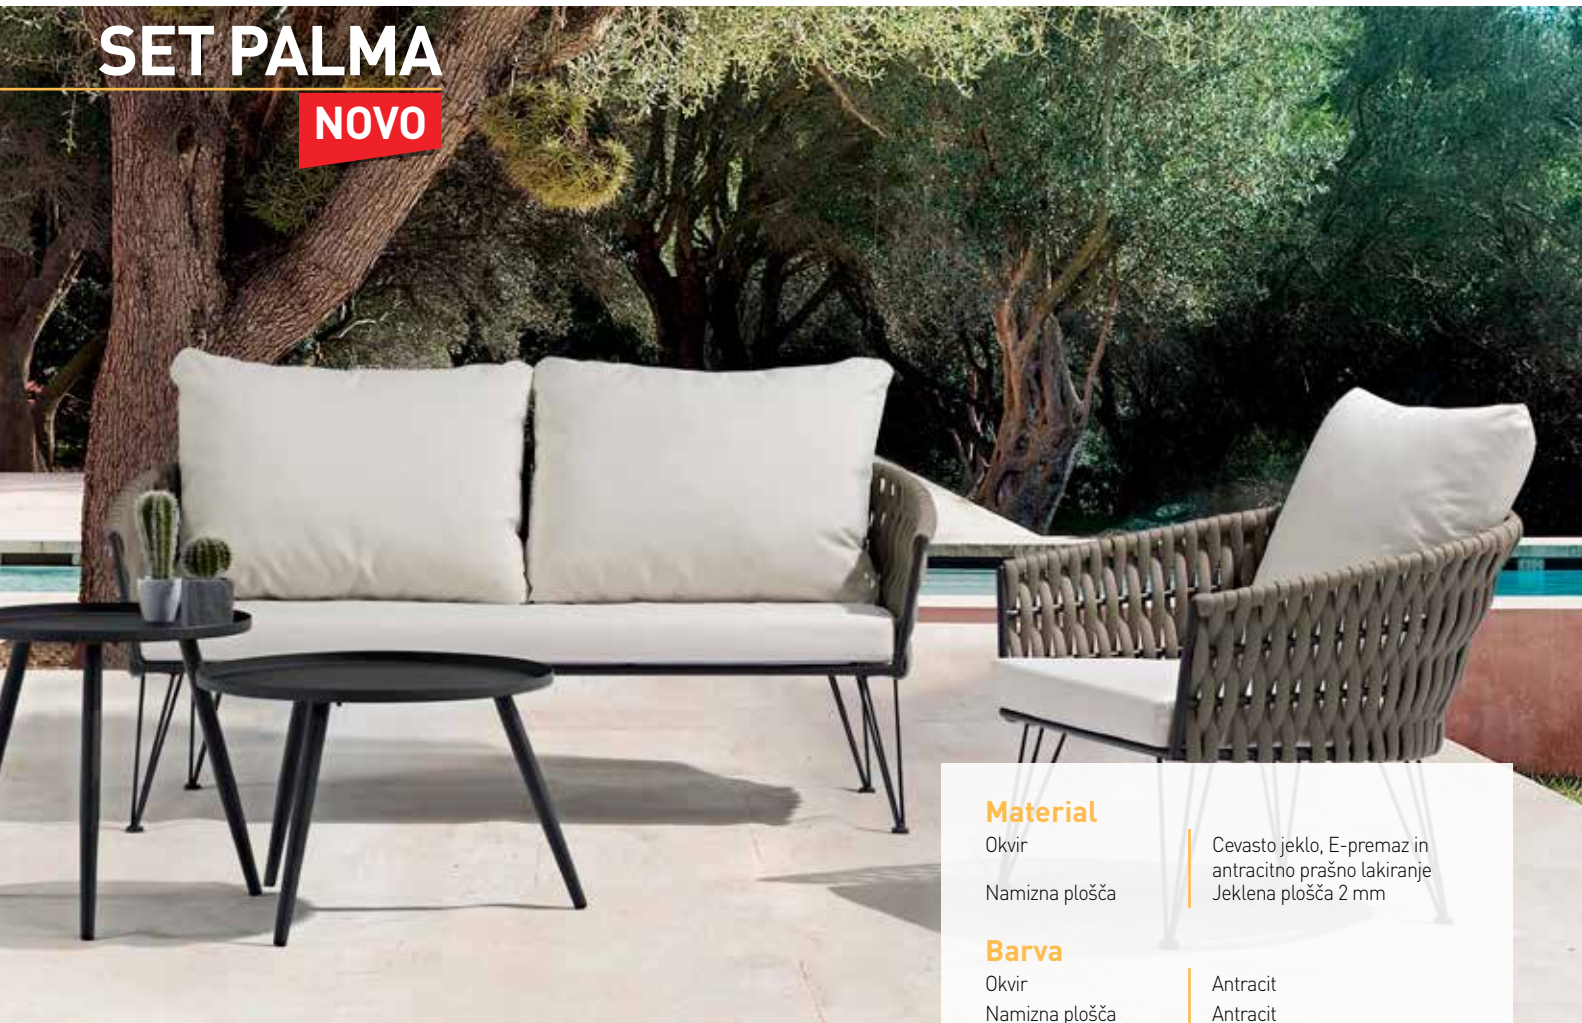

Blazine
Sestav zajema

Poliester
3 delni set

SEVILLA

ART. ŠT.
EAN
ZUNANJE MERE

UL02
9002827050603
Poglej k opisu izdelka

SET PALMA

NOVO

Material