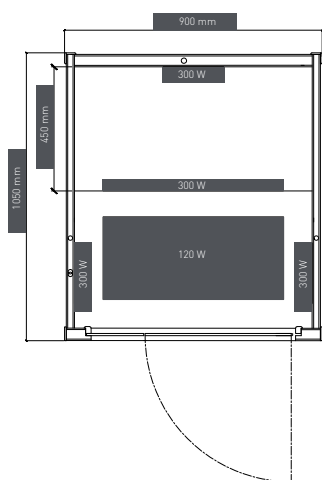

CARBON 1

ART. ŠT.
EAN
ZUNANJE MERE
NOTRANJE MERE

F10100
9002827042356
100 x 130 x 195 cm
89 x 121 x 184 cm

CARBON 2

- » Za 2 osebi
- » 14 karbonskih seval
- » Moč: 3.100 Watt
- » Napajalna napetost: 220-240V
- » Zvezdna LED osvetlitev
- » Vrata in prednja stranica - 6 mm varnostno steklo (tonirano)
- » Elektronski upravljalac
- » MP3 predvajalnik (z Bluetooth)
- » 2x zvočnik
- » 2x ergonomsko naslonjalo
- » Les: HEMLOCK

CARBON 2

ART. ŠT.
EAN
ZUNANJE MERE
NOTRANJE MERE

F10180
9002827042363
180 x 150 x 195 cm
169 x 141 x 184 cm

I INFRARDEČE KABINE

MALMÖ 1

NOVO

- » Za 1 osebo
- » 4 steklokeramičnih seval polnega spektra + 1 karbonsko sevalo
- » Moč: 1.320 Watt
- » Napajalna napetost: 220-240V
- » Barvna terapija
- » Lučka
- » vrata in prednja stranica - 8 mm varnostno steklo
- » Elektronski upravljalac
- » Radio + MP3 predvajalnik (z Bluetooth)
- » 2x zvočnik
- » Zračnik
- » Les: HEMLOCK

MALMÖ 1

ART. ŠT.
EAN
ZUNANJE MERE
NOTRANJE MERE

SB10090
9002827049263
90 x 90 x 190 cm
80 x 80 x 178 cm

MALMÖ 2

- » Za 2 osebi
- » 6 steklokeramičnih seval polnega spektra + 1 karbonsko sevalo
- » Moč: 2.000 Watt
- » Napajalna napetost: 220-240V
- » Barvna terapija
- » Lučka
- » vrata in prednja stranica - 8 mm varnostno steklo
- » Elektronski upravljalac
- » Radio + MP3 predvajalnik (z Bluetooth)
- » 2x zvočnik
- » Zračnik
- » Les: HEMLOCK