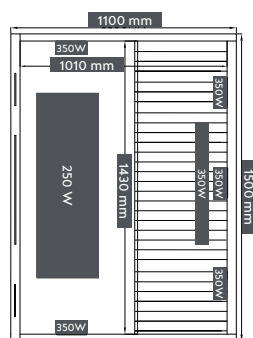

OSLO

ART. ŠT.	J40150
EAN	9002827042172
ZUNANJE MERE	150 x 150 x 200 cm
NOTRANJE MERE	140 x 140 x 189 cm

I INFRARDEČE KABINE

SAFIR

- » Za 2 osebi
- » 5 steklokeramičnih seval polnega spektra (2 nastavljiva) + 1 karbonsko sevalo
- » Moč: 2.000W
- » Napajalna napetost: 220-240V
- » Barvna terapija
- » Lučka
- » Vrata in prednja stranica - 6 mm varnostno steklo
- » Elektronski upravljalac
- » Radio + MP3 predvajalnik (z Bluetooth)
- » 2x zvočnik
- » Zračnik
- » Les: HEMLOCK

SAFIR

ART. ŠT.

EAN

ZUNANJE MERE

NOTRANJE MERE

H10120

9002827047214

120 x 105 x 195 cm

113 x 96 x 176 cm

NEW YORK

- » Za 3 osebe
- » 6 steklokeramičnih seval polnega spektra (3 nastavljiva) + 1 karbonsko sevalo
- » Moč: 2.445 Watt
- » Napajalna napetost: 220-240V
- » LED trak ob stropu
- » Lučka
- » vrata in prednja stranica - 6 mm varnostno steklo
- » Elektronski upravljalac
- » Radio + MP3 predvajalnik (z Bluetooth)
- » 2x zvočnik
- » Zračnik
- » Les: HEMLOCK