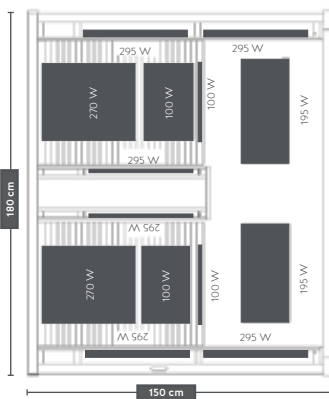

RUBY 2

ART. ŠT.	F20120
EAN	9002827042387
ZUNANJE MERE	120 x 100 x 195 cm
NOTRANJE MERE	109 x 91 x 184 cm

CARBON 1

- » Za 1 osebo
- » 8 karbonskih seval
- » Moč: 1.750 Watt
- » Napajalna napetost: 220-240V
- » Zvezdna LED osvetlitev
- » Vrata - 6 mm varnostno steklo (tonirano)
- » Elektronski upravljalac
- » MP3 predvajalnik (z Bluetooth)
- » 2x zvočnik
- » Ergonomsko naslonjalo
- » Les: HEMLOCK

CARBON 1

ART. ŠT.
EAN
ZUNANJE MERE
NOTRANJE MERE

F10100
9002827042356
100 x 130 x 195 cm
89 x 121 x 184 cm

CARBON 2

- » Za 2 osebi
- » 14 karbonskih seval
- » Moč: 3.100 Watt
- » Napajalna napetost: 220-240V
- » Zvezdna LED osvetlitev
- » Vrata in prednja stranica - 6 mm varnostno steklo (tonirano)
- » Elektronski upravljalac
- » MP3 predvajalnik (z Bluetooth)
- » 2x zvočnik
- » 2x ergonomsko naslonjalo
- » Les: HEMLOCK