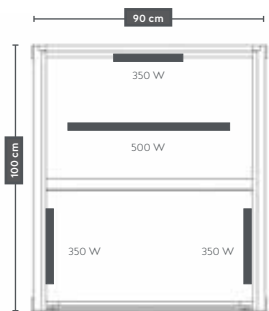

RUBY 1

- » Za 1 osebo
- » 4 steklokeramična sevala polnega spektra
- » Moč: 1.550 Watt
- » Napajalna napetost: 220-240V
- » LED osvetlitev
- » Barvna terapija
- » Vrata - 6 mm varnostno steklo (tonirano)
- » Elektronski upravljaliec
- » MP3 predvajalnik (z Bluetooth)
- » 2x zvočnik
- » Ergonomsko naslonjalo
- » Les: HEMLOCK

RUBY 1

ART. ŠT.	F20090
EAN	9002827042370
ZUNANJE MERE	90 x 100 x 195 cm
NOTRANJE MERE	79 x 91 x 184 cm