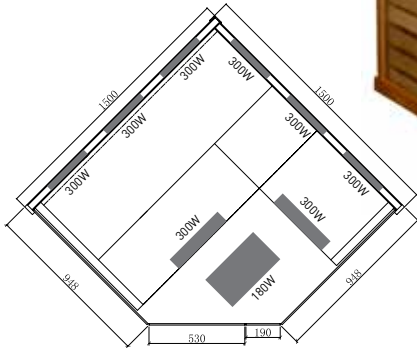

MALMÖ 1

ART. ŠT.
EAN
ZUNANJE MERE
NOTRANJE MERE

SB10090
9002827049263
90 x 90 x 190 cm
80 x 80 x 178 cm

MALMÖ 2

- » Za 2 osebi
- » 6 steklokeramičnih seval polnega spektra + 1 karbonsko sevalo
- » Moč: 2.000 Watt
- » Napajalna napetost: 220-240V
- » Barvna terapija
- » Lučka
- » vrata in prednja stranica - 8 mm varnostno steklo
- » Elektronski upravljalac
- » Radio + MP3 predvajalnik (z Bluetooth)
- » 2x zvočnik
- » Zračnik
- » Les: HEMLOCK

MALMÖ 2

ART. ŠT.
EAN
ZUNANJE MERE
NOTRANJE MERE

SB10120
9002827047610
120 x 105 x 190 cm
110 x 95 x 178 cm

DELUXE

- » Za 3-4 osebe
- » 8 steklokeramičnih seval polnega spektra (6 nastavljivih) + 1 karbonsko sevalo
- » Moč: 2.580 Watt
- » Napajalna napetost: 220-240V
- » Barvna terapija
- » Lučka
- » Vrata in prednji stranici - 8 mm varnostno steklo
- » Elektronski upravljalac
- » MP3 predvajalnik (z Bluetooth)
- » 2x zvočnik
- » Zračnik
- » Les: HEMLOCK

DELUXE

ART. ŠT.	J21150
EAN	9002827042158
ZUNANJE MERE	150 x 150 x 200 cm
NOTRANJE MERE	142 x 142 x 189 cm

OSLO

- » Za 2 osebi
- » 8 steklokeramičnih seval polnega spektra (4 nastavljiva) + 2 karbonski sevali
- » Moč: 2.625 Watt
- » Napajalna napetost: 220-240V
- » Barvna LED osvetlitev
- » Barvna terapija
- » Lučka
- » Vrata in prednja stranica - 6 mm varnostno steklo
- » Elektronski upravljalac
- » MP3 predvajalnik (z Bluetooth)
- » 2x zvočnik
- » ergonomsko sedalo in naslonjalo
- » Les: HEMLOCK