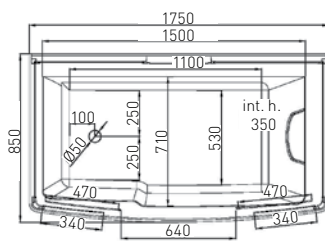

NEVADA 150 NEVADA 170

ART. ŠT.
EAN
ZUNANJE MERE
MOČ

CS150
9002827047634
85 x 150 x 221 cm
3.000W

CS170
9002827047641
85 x 170 x 225 cm
3.000W

Za CUBA, SALSA in NEVADA

SYSTEM POWER 1
(5 stranskih šob) -
ORIGINALNI "KOLLER"