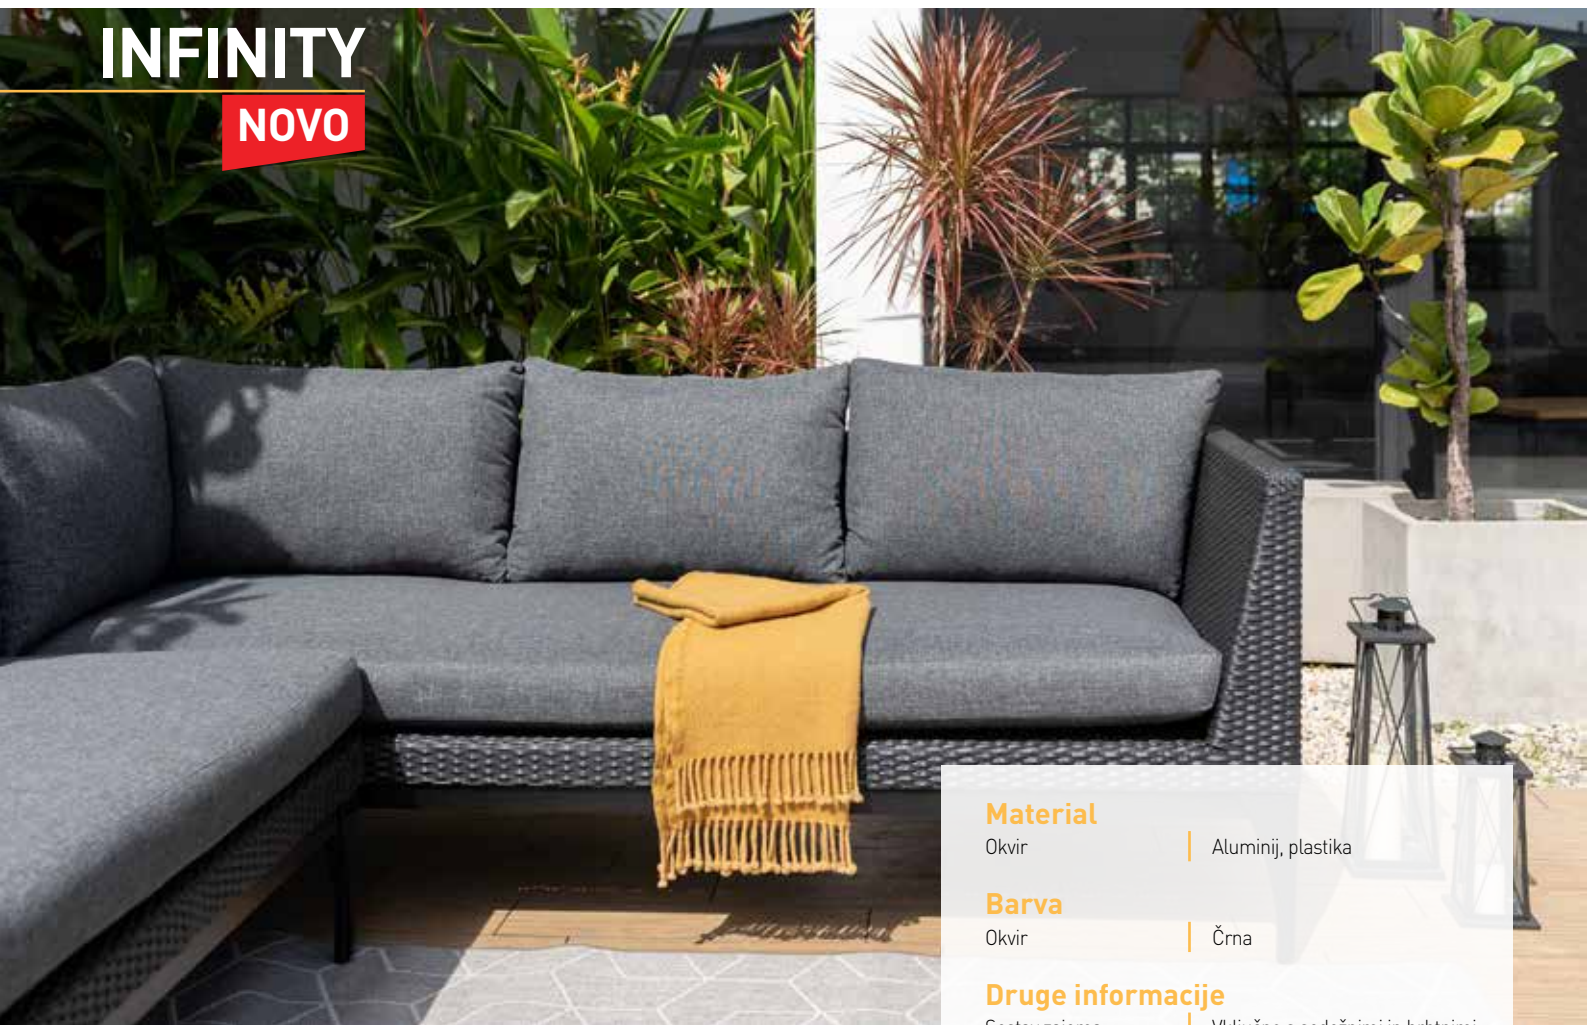

INFINITY

NOVO

Material

Okvir | Aluminij, plastika

Barva

Okvir | Črna

Druge informacije

Sestav zajema | Vključno s sedežnimi in hrbtnimi blazinami, črna