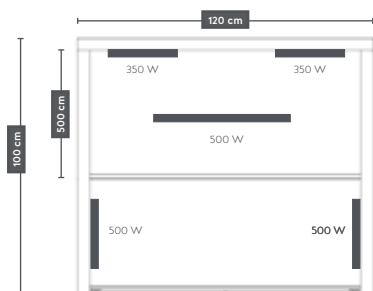

RUBY 2

- » Za 2 osebi
- » 5 steklokeramičnih seval polnega spektra
- » Moč: 2.200 Watt
- » Napajalna napetost: 220-240V
- » LED osvetlitev
- » Barvna terapija
- » Vrata - 6 mm varnostno steklo (tonirano)
- » Elektronski upravljaliec
- » MP3 predvajalnik (z Bluetooth)
- » 2x zvočnik
- » Ergonomsko naslonjalo
- » Les: HEMLOCK

RUBY 2

ART. ŠT.	F20120
EAN	9002827042387
ZUNANJE MERE	120 x 100 x 195 cm
NOTRANJE MERE	109 x 91 x 184 cm