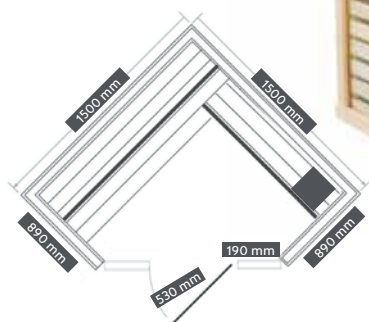

RIGA

ART. ŠT. **J60120**
 EAN 9002827047658
 ZUNANJE MERE 150 x 120 x 190 cm
 NOTRANJE MERE 143 x 110 x 179 cm

TALLINN

NOVO

- » Za 3 osebe
- » Peč za savno vklj. z vulkanskim kamenjem
- » Moč: grelec za savne 6kW
- » Napajalna napetost: 380V
- » 2x luč
- » Vrata, prednja stranica in stranici - 8 mm varnostno steklo
- » Zračnik
- » Vedro z zajemalko / termometer / peščena ura
- » Les: HEMLOCK