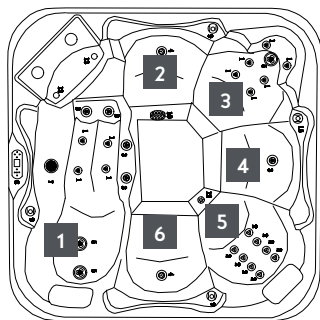

**NI VKLJUČEN
POKROV IN STOPNICE**
Dodatni pribor najdete
na straneh 40 in 41.