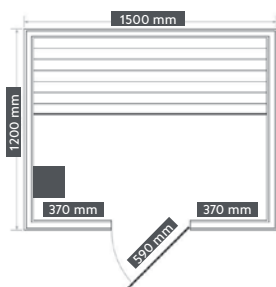

CARMEN 2

ART. ŠT. **J50120**
 EAN 9002827042189
 ZUNANJE MERE 120 x 120 x 195 cm
 NOTRANJE MERE 112 x 95 x 178 cm

CARMEN

- » Za 2 osebi
- » 5 keramičnih seval
- » Moč: 1.750 Watt
- » Napajalna napetost: 220-240V
- » Barvna terapija
- » Osvetlitev znotraj in zunaj
- » Vrata in prednja stranica - 6 mm varnostno steklo
- » Elektronski upravljaliec
- » Radio + MP3 predvajalnik (z Bluetooth)
- » Zvočnik
- » Zračnik
- » Les: HEMLOCK

CARMEN

ART. ŠT.	60615
EAN	9002827606152
ZUNANJE MERE	124 x 116 x 190 cm
NOTRANJE MERE	113 x 96 x 176 cm

PUNTO

- » Za 1 osebo
- » 4 keramična sevala
- » Moč: 1.350 Watt
- » Napajalna napetost: 220-240V
- » Barvna terapija
- » Osvetlitev znotraj in zunaj
- » Vrata in prednja stranica - 6 mm varnostno steklo
- » Elektronski upravljaliec
- » Radio + MP3 predvajalnik (z Bluetooth)
- » Zvočnik
- » Zračnik
- » Les: HEMLOCK

PUNTO

ART. ŠT.	60613
EAN	9002827606138
ZUNANJE MERE	94 x 101 x 190 cm
NOTRANJE MERE	83 x 81 x 176 cm

TWINCOMBI

- » Za 2 osebi
- » 3 steklokeramična sevala polnega spektra / Grelec za savne 3,6 kW
- » Napajalna napetost: 220-240V
- » Peč za savno vklj. z vulkanskim kamenjem
- » Moč: 1.000 Watt + 3.600 Watt
- » Barvna LED osvetlitvev
- » Vrata in sprednja stranica - 8 mm varnostno steklo
- » Elektronski upravljalac
- » MP3 predvajalnik (z Bluetooth)
- » Zvočnik
- » Vedro z zajemalko / termometer / peščena ura
- » Les: HEMLOCK

TWINCOMBI

ART. ŠT.	F30130
EAN	9002827047795
ZUNANJE MERE	130 x 120 x 200 cm
NOTRANJE MERE	120 x 111 x 192 cm

RIGA

NOVO

- » Za 3 osebe
- » Peč za savno vklj. z vulkanskim kamenjem
- » Moč: grelec za savne 4,5 kW
- » Napajalna napetost: 380V
- » 2x luč
- » Vrata in prednja stranica - 8 mm varnostno steklo
- » Zračnik
- » Vedro z zajemalko / termometer / peščena ura
- » Les: HEMLOCK