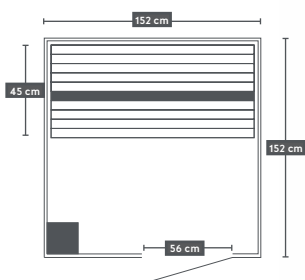

CARMEN

ART. ŠT.	60615
EAN	9002827606152
ZUNANJE MERE	124 x 116 x 190 cm
NOTRANJE MERE	113 x 96 x 176 cm

PUNTO

- » Za 1 osebo
- » 4 keramična sevala
- » Moč: 1.350 Watt
- » Napajalna napetost: 220-240V
- » Barvna terapija
- » Osvetlitev znotraj in zunaj
- » Vrata in prednja stranica - 6 mm varnostno steklo
- » Elektronski upravljaliec
- » Radio + MP3 predvajalnik (z Bluetooth)
- » Zvočnik
- » Zračnik
- » Les: HEMLOCK

PUNTO

ART. ŠT.	60613
EAN	9002827606138
ZUNANJE MERE	94 x 101 x 190 cm
NOTRANJE MERE	83 x 81 x 176 cm

TWINCOMBI

- » Za 2 osebi
- » 3 steklokeramična sevala polnega spektra / Grelec za savne 3,6 kW
- » Napajalna napetost: 220-240V
- » Peč za savno vklj. z vulkanskim kamenjem
- » Moč: 1.000 Watt + 3.600 Watt
- » Barvna LED osvetlitvev
- » Vrata in sprednja stranica - 8 mm varnostno steklo
- » Elektronski upravljalac
- » MP3 predvajalnik (z Bluetooth)
- » Zvočnik
- » Vedro z zajemalko / termometer / peščena ura
- » Les: HEMLOCK

TALLINN

ART. ŠT. **J60150**
 EAN 9002827047665
 ZUNANJE MERE 150 x 150 x 200 cm
 NOTRANJE MERE 141 x 141 x 189 cm

HELSINKI

- » Za 3 osebe
- » Peč za savno vklj. z vulkanskim kamenjem
- » Moč: grelec za savne 4.500 Watt (230 Volt)
- » Napajalna napetost: 220-240V
- » Notranja osvetlitev
- » Vrata in prednja stranica - 6 mm varnostno steklo
- » Vedro z zajemalko / termometer / peščena ura
- » Les: HEMLOCK

HELSINKI

ART. ŠT.

EAN

ZUNANJE MERE

NOTRANJE MERE

H60330

9002827603304

152 x 152 x 190 cm