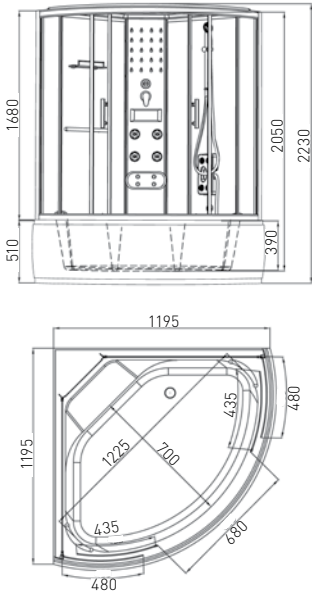

SALSA

» Parni generator

- » Vrata in stranici - 5 mm ESG varnostno steklo, stranici sta tonirani
- » Zadnja stranica 4 mm ESG steklo v črni barvi
- » Aluminijski profili v srebrni barvi
- » Dvojni koleščki zgoraj / spodaj na klik
- » Enoročni mešalnik in preklopnik
- » Držalo
- » Vodilo za tuš
- » Naglavni tuš
- » Tuš ročka
- » 4 šobe na panelu za masažo in tuširanje
- » 4 šobe za masažo hrbta
- » Upravljanje preko zaslona na dotik z radiem
- » Zvočnik, ventilator, LED osvetlitev
- » 1 sedež
- » 1 naslonjalo
- » Držalo za brisače
- » Polička
- » Snemljiva obloga
- » Tuš kad višine 50 cm
- » Napajalna napetost: 220-240V

SALSA

ART. ŠT.
EAN
ZUNANJE MERE
MOČ

CS20
9002827047627
120 x 120 x 215 cm
3.000W