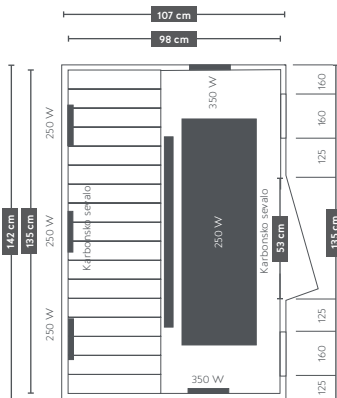

CALIPSO

- » Za 3 osebe
- » 3 keramična sevala + 4 karbonska sevala
- » Možnost vklopa / izklopa grelca za noge
- » Moč: 2.000 Watt
- » Napajalna napetost: 220-240V
- » Barvna terapija
- » Lučka
- » Vrata in prednja stranica - 6 mm varnostno steklo
- » 50% stekla je matiranega
- » Elektronski upravljalac
- » Radio + MP3 predvajalnik (z Bluetooth)
- » 2x zvočnik
- » Zračnik
- » Les: HEMLOCK

CALIPSO

ART. ŠT. **H30310**
EAN 9002827303150
ZUNANJE MERE 142 x 107 x 190 cm
NOTRANJE MERE 133 x 96 x 176 cm

APOLLO