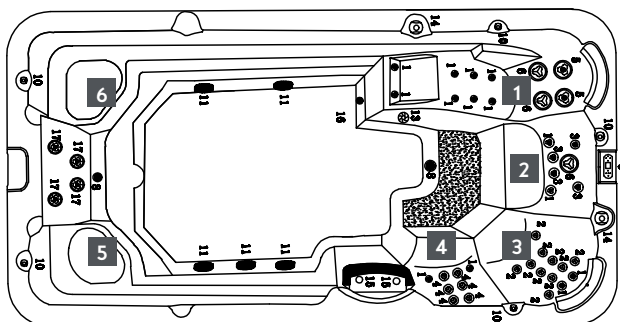

BEL

ART. ŠT.
EAN
ZUNANJE MERE

SPA51
9002827044299
450 x 228 x 131 cm