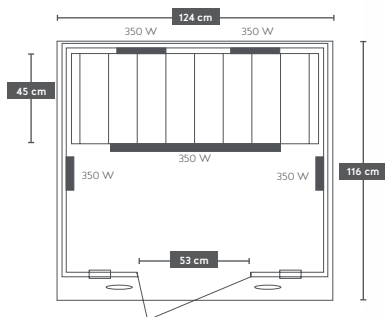

KOMFORT

ART. ŠT. **60624**
 EAN 9002827606244
 ZUNANJE MERE 124 x 116 x 190 cm
 NOTRANJE MERE 113 x 96 x 176 cm

CARMEN 2

- » Za 2 osebi
- » 6 keramičnih seval
- » Moč: 1.800 Watt
- » Napajalna napetost: 220-240V
- » Barvna terapija
- » Lučka
- » Vrata - 6 mm varnostno steklo
- » MP3 predvajalnik (z Bluetooth)
- » 2x zvočnik
- » Les: HEMLOCK

CARMEN 2

ART. ŠT. **J50120**
 EAN 9002827042189
 ZUNANJE MERE 120 x 120 x 195 cm
 NOTRANJE MERE 112 x 95 x 178 cm

CARMEN

- » Za 2 osebi
- » 5 keramičnih seval
- » Moč: 1.750 Watt
- » Napajalna napetost: 220-240V
- » Barvna terapija
- » Osvetlitev znotraj in zunaj
- » Vrata in prednja stranica - 6 mm varnostno steklo
- » Elektronski upravljaliec
- » Radio + MP3 predvajalnik (z Bluetooth)
- » Zvočnik
- » Zračnik
- » Les: HEMLOCK