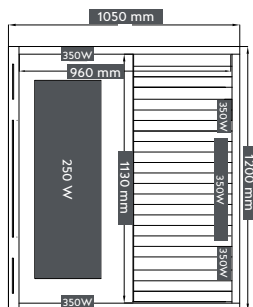

I INFRARDEČE KABINE

SAFIR

- » Za 2 osebi
- » 5 steklokeramičnih seval polnega spektra (2 nastavljiva) + 1 karbonsko sevalo
- » Moč: 2.000W
- » Napajalna napetost: 220-240V
- » Barvna terapija
- » Lučka
- » Vrata in prednja stranica - 6 mm varnostno steklo
- » Elektronski upravljalac
- » Radio + MP3 predvajalnik (z Bluetooth)
- » 2x zvočnik
- » Zračnik
- » Les: HEMLOCK

SAFIR

ART. ŠT.

EAN

ZUNANJE MERE

NOTRANJE MERE

H10120

9002827047214

120 x 105 x 195 cm

113 x 96 x 176 cm

NEW YORK