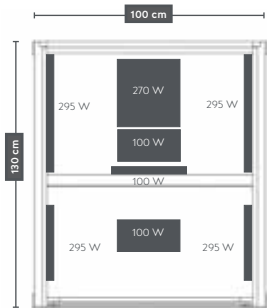

RUBY 1

ART. ŠT.	F20090
EAN	9002827042370
ZUNANJE MERE	90 x 100 x 195 cm
NOTRANJE MERE	79 x 91 x 184 cm

RUBY 2

- » Za 2 osebi
- » 5 steklokeramičnih seval polnega spektra
- » Moč: 2.200 Watt
- » Napajalna napetost: 220-240V
- » LED osvetlitev
- » Barvna terapija
- » Vrata - 6 mm varnostno steklo (tonirano)
- » Elektronski upravljaliec
- » MP3 predvajalnik (z Bluetooth)
- » 2x zvočnik
- » Ergonomsko naslonjalo
- » Les: HEMLOCK

RUBY 2

ART. ŠT.	F20120
EAN	9002827042387
ZUNANJE MERE	120 x 100 x 195 cm
NOTRANJE MERE	109 x 91 x 184 cm

CARBON 1

- » Za 1 osebo
- » 8 karbonskih seval
- » Moč: 1.750 Watt
- » Napajalna napetost: 220-240V
- » Zvezdna LED osvetlitev
- » Vrata - 6 mm varnostno steklo (tonirano)
- » Elektronski upravljalac
- » MP3 predvajalnik (z Bluetooth)
- » 2x zvočnik
- » Ergonomsko naslonjalo
- » Les: HEMLOCK

CARBON 1

ART. ŠT.
EAN
ZUNANJE MERE
NOTRANJE MERE

F10100
9002827042356
100 x 130 x 195 cm
89 x 121 x 184 cm

CARBON 2

- » Za 2 osebi
- » 14 karbonskih seval
- » Moč: 3.100 Watt
- » Napajalna napetost: 220-240V
- » Zvezdna LED osvetlitev
- » Vrata in prednja stranica - 6 mm varnostno steklo (tonirano)
- » Elektronski upravljalac
- » MP3 predvajalnik (z Bluetooth)
- » 2x zvočnik
- » 2x ergonomsko naslonjalo
- » Les: HEMLOCK