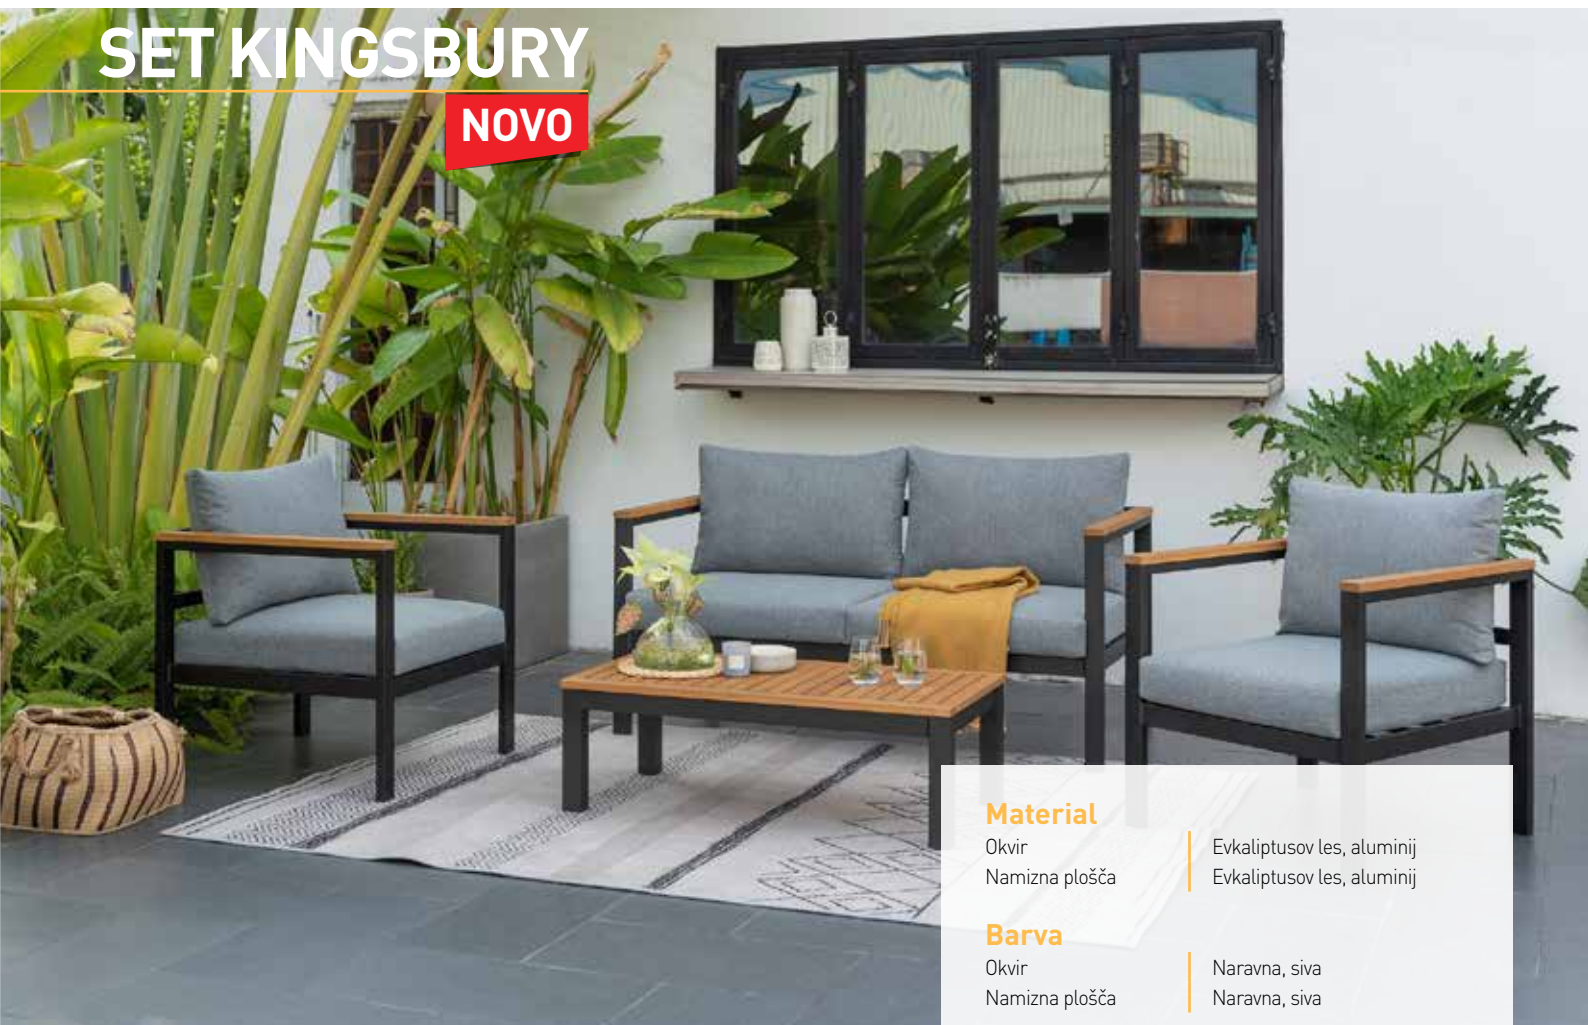

SCA33
9002827049201
228,2-148,2 x 84,2 x 76,3 cm

SET KINGSBURY

NOVO

Material

Okvir | Evkaliptusov les, aluminij
Namizna plošča | Evkaliptusov les, aluminij

Barva

Okvir | Naravna, siva
Namizna plošča | Naravna, siva