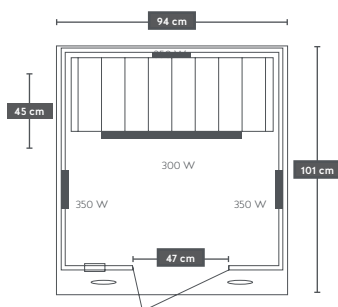

CARMEN 2

ART. ŠT. **J50120**
 EAN 9002827042189
 ZUNANJE MERE 120 x 120 x 195 cm
 NOTRANJE MERE 112 x 95 x 178 cm

CARMEN

- » Za 2 osebi
- » 5 keramičnih seval
- » Moč: 1.750 Watt
- » Napajalna napetost: 220-240V
- » Barvna terapija
- » Osvetlitev znotraj in zunaj
- » Vrata in prednja stranica - 6 mm varnostno steklo
- » Elektronski upravljaliec
- » Radio + MP3 predvajalnik (z Bluetooth)
- » Zvočnik
- » Zračnik
- » Les: HEMLOCK

CARMEN

ART. ŠT.	60615
EAN	9002827606152
ZUNANJE MERE	124 x 116 x 190 cm
NOTRANJE MERE	113 x 96 x 176 cm

PUNTO

- » Za 1 osebo
- » 4 keramična sevala
- » Moč: 1.350 Watt
- » Napajalna napetost: 220-240V
- » Barvna terapija
- » Osvetlitev znotraj in zunaj
- » Vrata in prednja stranica - 6 mm varnostno steklo
- » Elektronski upravljaliec
- » Radio + MP3 predvajalnik (z Bluetooth)
- » Zvočnik
- » Zračnik
- » Les: HEMLOCK